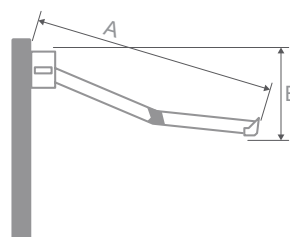

#### Caractéristiques BX270:

A (mm)	B (mm)
1500	260
2000	347
2500	434
3000	521
3500	608

A (mm)	B (mm)
1500	860
2000	1147
2500	1434
3000	1721
3500	2008

Largeur maximale	Projection maximale	Projection minimale
7 m (12 m en 2 parties)	3.5 m	1.5 m